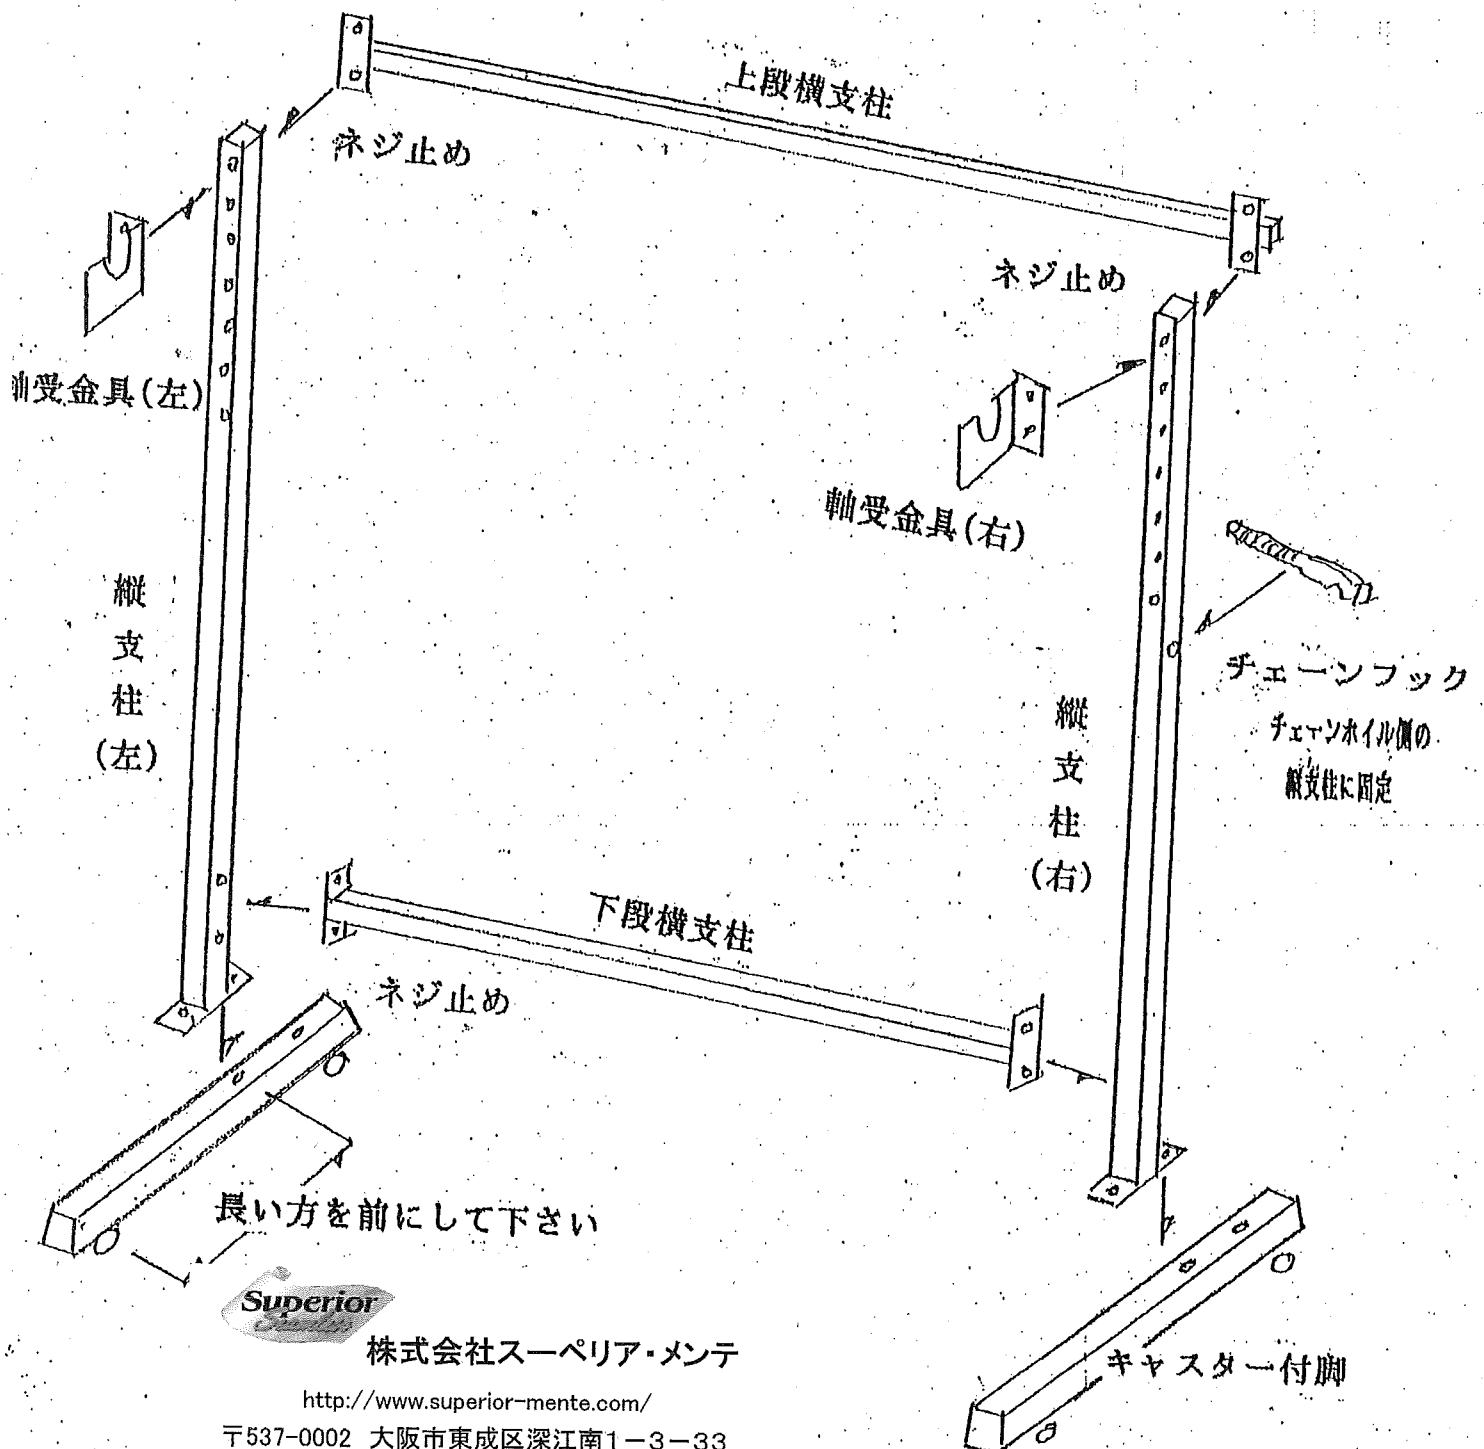

ポータファイブ組立て説明書

この度は弊社発売のポータファイブをお買い上げ下さり誠に有難うございます。

同封のスパナにて下図のように組立てて下さい。

別売の紙布バックご購入の場合はアルミ棚板をボンド又は両面テープにて下端に接着固定しますと使い易くなります。

アルミ軸にはチェーンホイールを完全に固定して下さい。

株式会社スーペリア・メンテ

<http://www.superior-mente.com/>

〒537-0002 大阪市東成区深江南1-3-33